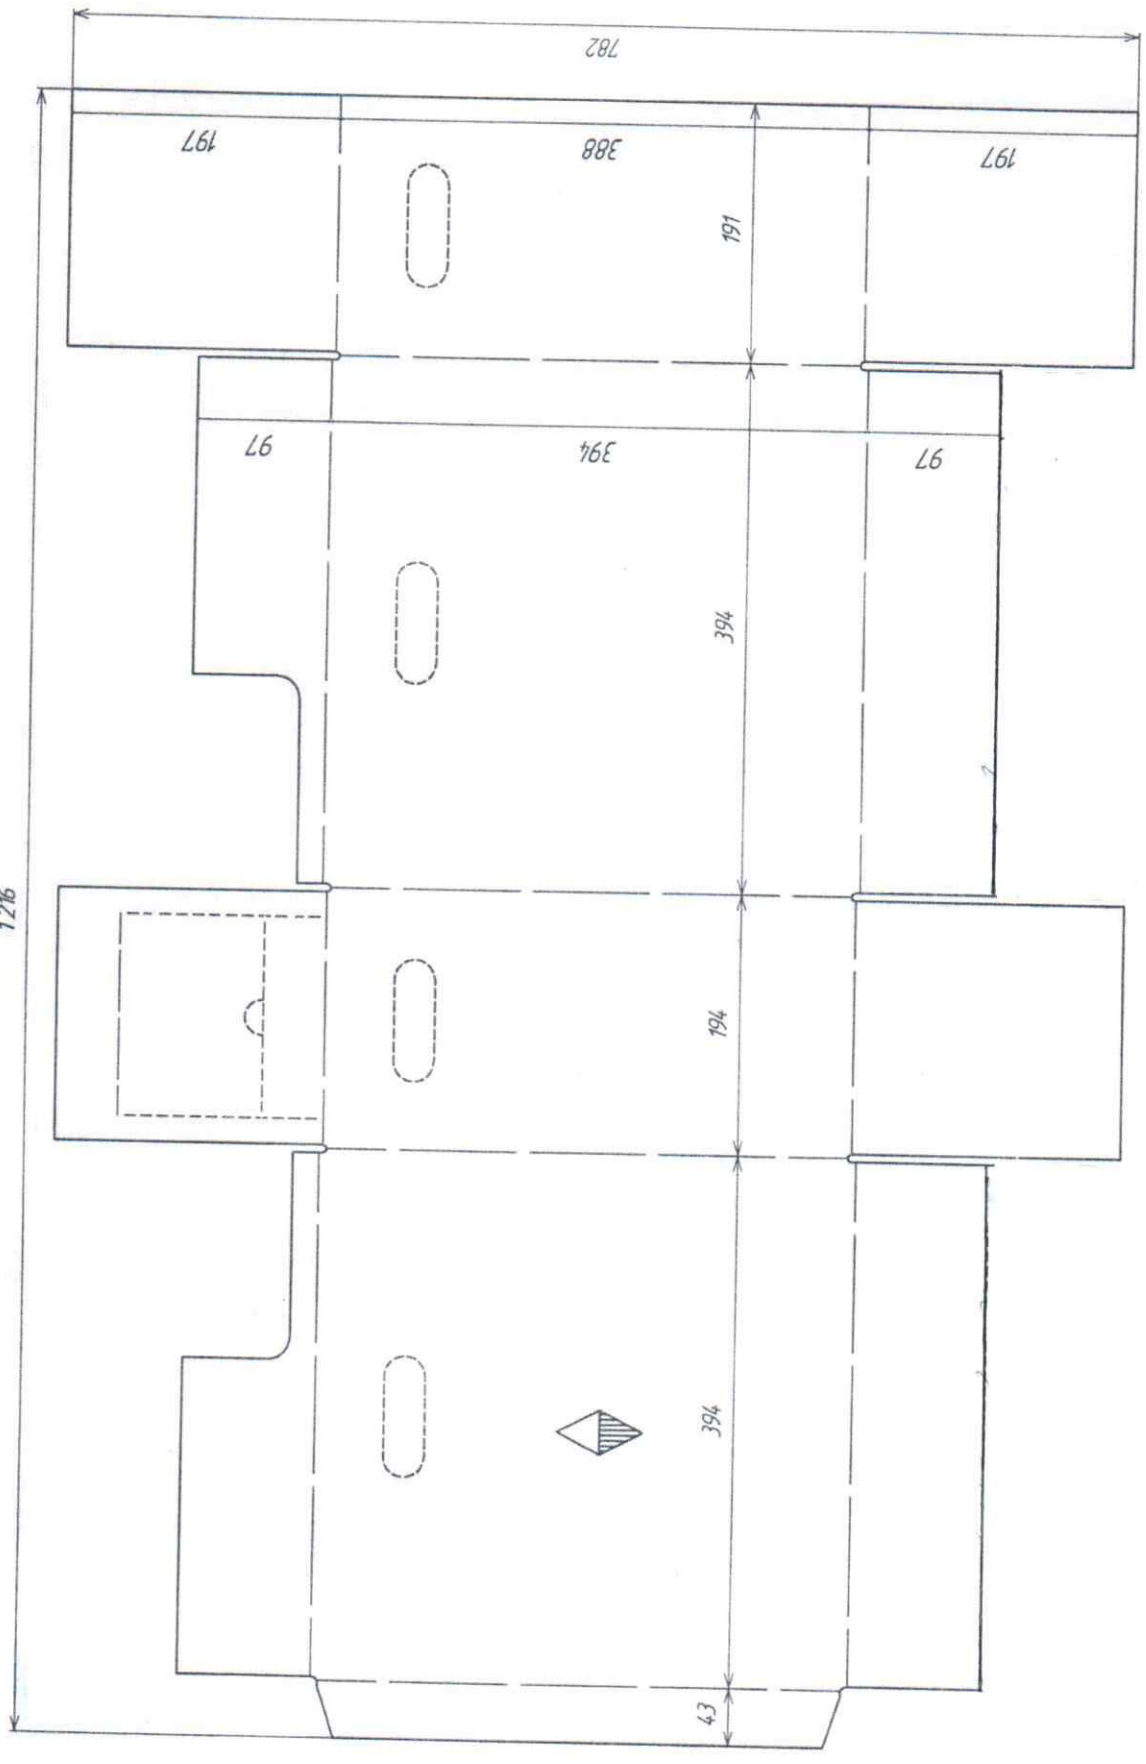

1

ОАО "Амзинский Лесоконбинат" г. Нефтекамск ящик 388x388x382 гофра "BE"

2

ОАО "Амзинский Лесоконбинат" г. Нефтекамск ящик 388x288x382 гофра "ВЕ"

1416

3

ОАО "Амзинский Лесоконбинат" г. Нефтекамск ящик 388x188x382 гофра "ВЕ"

ДП-100.

ОАО "Амзинский Лесокombинат" г. Нефтекамск ящик 388x188x282 гофра "BE"