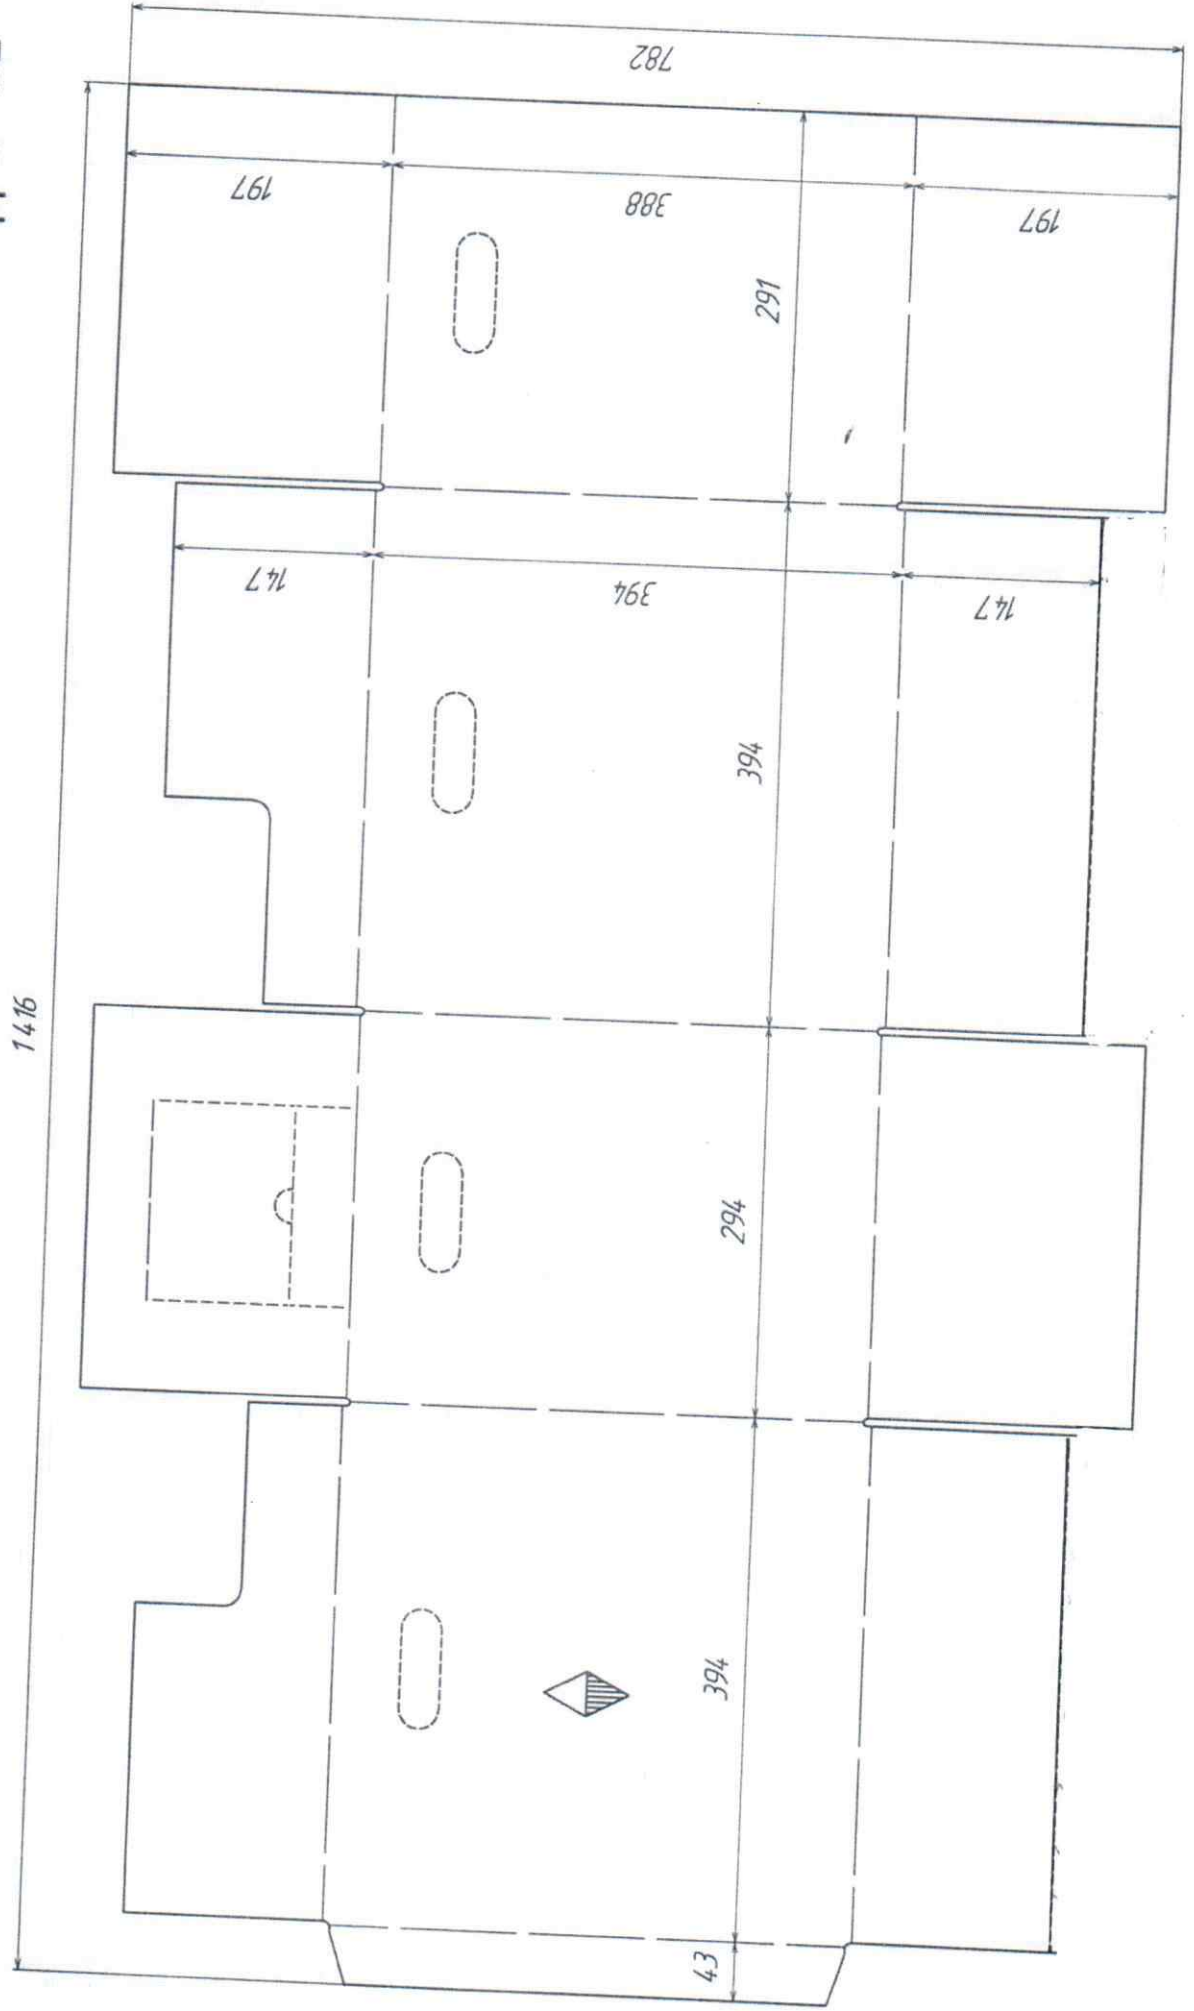

1

ОАО "Амзинский Лесоконбинат" г. Нефтекамск ящик 388x388x382 гофра "BE"

2

ОАО "Амзинский Лесоконбинат" г. Нефтекамск ящик 388x288x382 гофра "ВЕ"

1416

3

ОАО "Амзинский Лесоконбинат" г. Нефтекамск ящик 388x188x382 гофра "ВЕ"

ДП-100.

ОАО "Амзинский Лесокombинат" г. Нефтекамск ящик 388x188x282 гофра "BE"