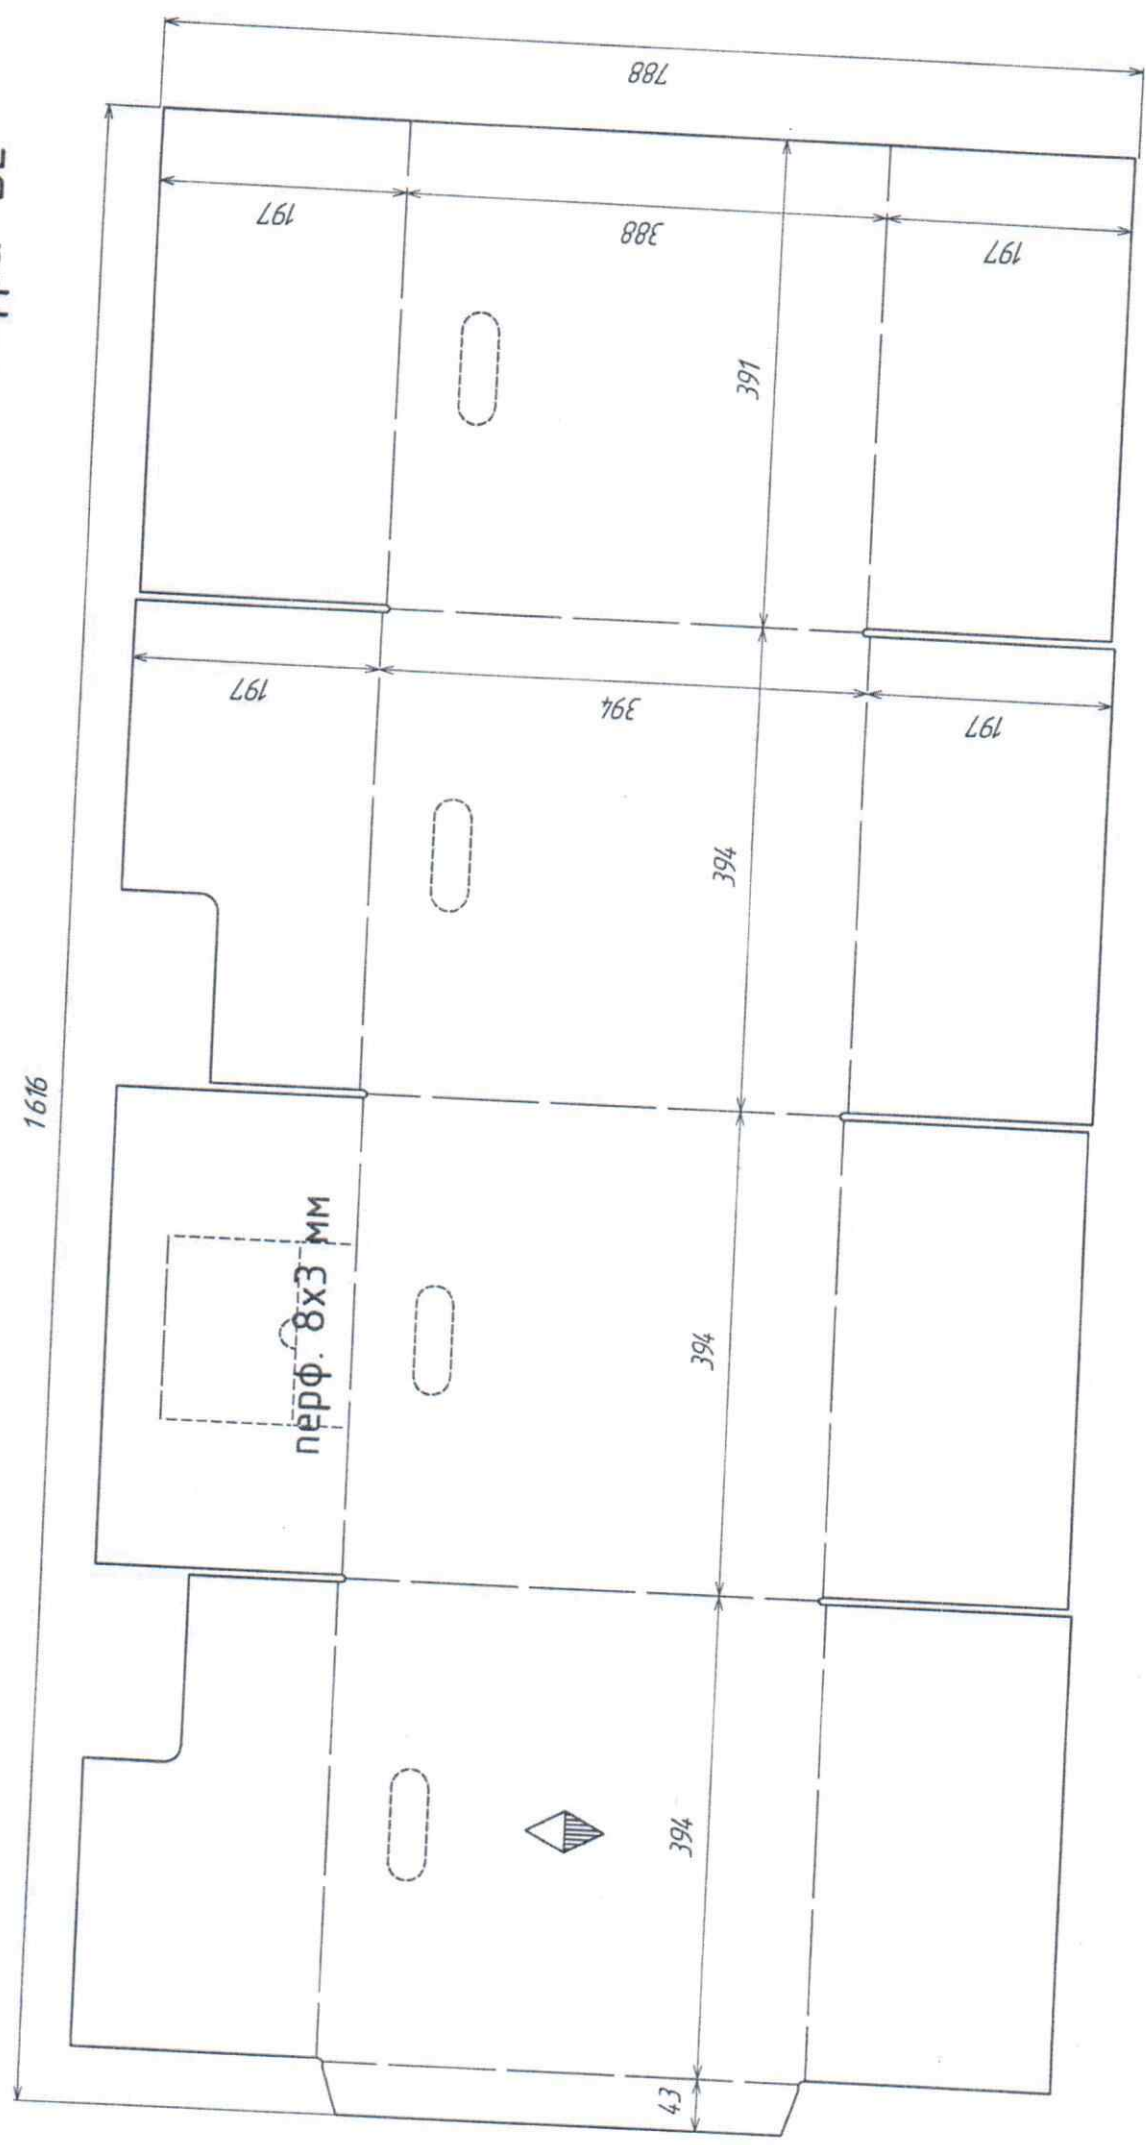

1

ОАО "Амзинский Лесоконбинат" г. Нефтекамск ящик 388x388x382 гофра "BE"

2

ОАО "Амзинский Лесоконбинат" г. Нефтекамск ящик 388x288x382 гофра "ВЕ"

1416

3

ОАО "Амзинский Лесоконбинат" г. Нефтекамск ящик 388x188x382 гофра "ВЕ"

ДП-100.

ОАО "Амзинский Лесокombинат" г. Нефтекамск ящик 388x188x282 гофра "BE"