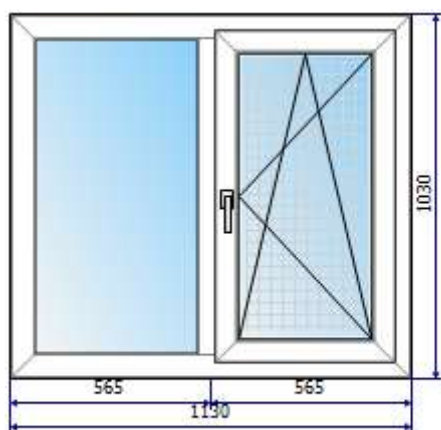

Коммерческое предложение

Изделие №1

Кол-во изделий, шт	1	
Ширина, мм	1650	
Высота, мм	1100	
Цвет	белый	
Профиль	Brusbox 60мм	
Стеклопакет	Двухкамерный 32мм	
Вид стекла	простое	
Фурнитура		
Стоимость изделия		5 033р.
Итого		5 033р.

Изделие №2

Кол-во изделий, шт	1	
Ширина, мм	1250	
Высота, мм	1100	
Цвет	белый	
Профиль	Brusbox 60мм	
Стеклопакет	Двухкамерный 32мм	
Вид стекла	простое	
Фурнитура	Масо	
Сетка (Створка 2)	окопная (625x1100мм)	
Стоимость изделия		5 476р.
Итого		5 476р.

Изделие №3

Кол-во изделий, шт	2	
Ширина, мм	1130	
Высота, мм	1030	
Цвет	белый	
Профиль	Brusbox 60мм	
Стеклопакет	Однокамерный 24мм	
Вид стекла	простое	
Фурнитура	Масо	
Сетка (Створка 1)	окопная (565x1030мм)	
Стоимость изделия		4 290р.
Цена за 1 шт.		4 290р.
Итого		8 580р.

Изделие №4

Кол-во изделий, шт	1	
Ширина, мм	1130	
Высота, мм	1030	
Цвет	белый	
Профиль	Vrusbox 60мм	
Стеклопакет	Однокамерный 24мм	
Вид стекла	простое	
Фурнитура	Масо	
Сетка (Створка 2)	оконная (565x1030мм)	
	Стоимость изделия	4 297р.
	Итого	4 297р.