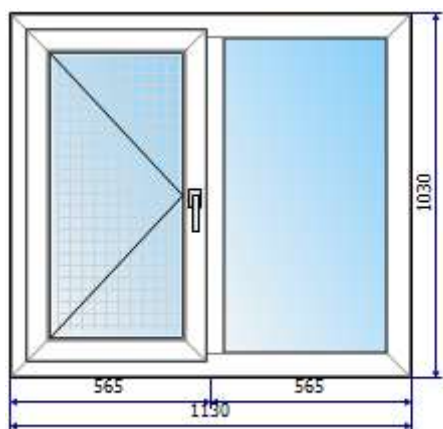

Коммерческое предложение

Изделие №1

Кол-во изделий, шт	1	
Ширина, мм	1650	
Высота, мм	1100	
Цвет	белый	
Профиль	Brusbox 60мм	
Стеклопакет	Двухкамерный 32мм	
Вид стекла	простое	
Фурнитура		
Стоимость изделия		5 033р.
Итого		5 033р.

Изделие №2

Кол-во изделий, шт	1	
Ширина, мм	1250	
Высота, мм	1100	
Цвет	белый	
Профиль	Brusbox 60мм	
Стеклопакет	Двухкамерный 32мм	
Вид стекла	простое	
Фурнитура	Масо	
Сетка (Створка 2)	окопная (625x1100мм)	
Стоимость изделия		5 476р.
Итого		5 476р.

Изделие №3

Кол-во изделий, шт	2	
Ширина, мм	1130	
Высота, мм	1030	
Цвет	белый	
Профиль	Brusbox 60мм	
Стеклопакет	Однокамерный 24мм	
Вид стекла	простое	
Фурнитура	Масо	
Сетка (Створка 1)	окопная (565x1030мм)	
Стоимость изделия		4 290р.
Цена за 1 шт.		4 290р.
Итого		8 580р.

Изделие №4

Кол-во изделий, шт	1	
Ширина, мм	1130	
Высота, мм	1030	
Цвет	белый	
Профиль	Vrusbox 60мм	
Стеклопакет	Однокамерный 24мм	
Вид стекла	простое	
Фурнитура	Масо	
Сетка (Створка 2)	оконная (565x1030мм)	
	Стоимость изделия	4 297р.
	Итого	4 297р.