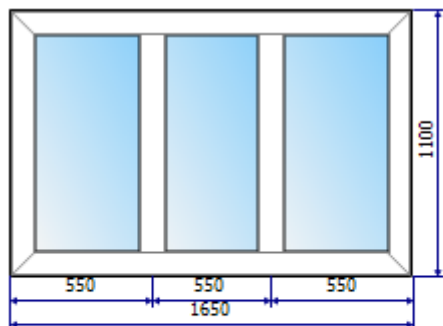

Коммерческое предложение

Изделие №1

Кол-во изделий, шт	1	
Ширина, мм	1650	
Высота, мм	1100	
Цвет	белый	
Профиль	Brusbox 60мм	
Стеклопакет	Двухкамерный 32мм	
Вид стекла	простое	
Фурнитура		
Стоимость изделия		5 033р.
Итого		5 033р.

Изделие №2

Кол-во изделий, шт	1	
Ширина, мм	1250	
Высота, мм	1100	
Цвет	белый	
Профиль	Brusbox 60мм	
Стеклопакет	Двухкамерный 32мм	
Вид стекла	простое	
Фурнитура	Масо	
Сетка (Створка 2)	окопная (625x1100мм)	
Стоимость изделия		5 476р.
Итого		5 476р.

Изделие №3

Кол-во изделий, шт	2	
Ширина, мм	1130	
Высота, мм	1030	
Цвет	белый	
Профиль	Brusbox 60мм	
Стеклопакет	Однокамерный 24мм	
Вид стекла	простое	
Фурнитура	Масо	
Сетка (Створка 1)	окопная (565x1030мм)	
Стоимость изделия		4 290р.
Цена за 1 шт.		4 290р.
Итого		8 580р.

Изделие №4

Кол-во изделий, шт	1	
Ширина, мм	1130	
Высота, мм	1030	
Цвет	белый	
Профиль	Vrusbox 60мм	
Стеклопакет	Однокамерный 24мм	
Вид стекла	простое	
Фурнитура	Масо	
Сетка (Створка 2)	оконная (565x1030мм)	
	Стоимость изделия	4 297р.
	Итого	4 297р.