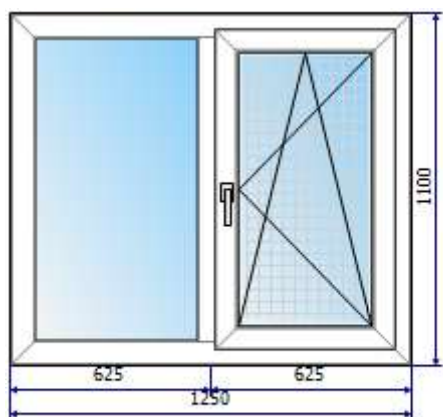

Коммерческое предложение

Изделие №1

Кол-во изделий, шт	1	
Ширина, мм	1650	
Высота, мм	1100	
Цвет	белый	
Профиль	Brusbox 60мм	
Стеклопакет	Двухкамерный 32мм	
Вид стекла	простое	
Фурнитура		
Стоимость изделия		5 033р.
Итого		5 033р.

Изделие №2

Кол-во изделий, шт	1	
Ширина, мм	1250	
Высота, мм	1100	
Цвет	белый	
Профиль	Brusbox 60мм	
Стеклопакет	Двухкамерный 32мм	
Вид стекла	простое	
Фурнитура	Масо	
Сетка (Створка 2)	окопная (625x1100мм)	
Стоимость изделия		5 476р.
Итого		5 476р.

Изделие №3

Кол-во изделий, шт	2	
Ширина, мм	1130	
Высота, мм	1030	
Цвет	белый	
Профиль	Brusbox 60мм	
Стеклопакет	Однокамерный 24мм	
Вид стекла	простое	
Фурнитура	Масо	
Сетка (Створка 1)	окопная (565x1030мм)	
Стоимость изделия		4 290р.
Цена за 1 шт.		4 290р.
Итого		8 580р.

Изделие №4

Кол-во изделий, шт	1	
Ширина, мм	1130	
Высота, мм	1030	
Цвет	белый	
Профиль	Vrusbox 60мм	
Стеклопакет	Однокамерный 24мм	
Вид стекла	простое	
Фурнитура	Масо	
Сетка (Створка 2)	оконная (565x1030мм)	
	Стоимость изделия	4 297р.
	Итого	4 297р.