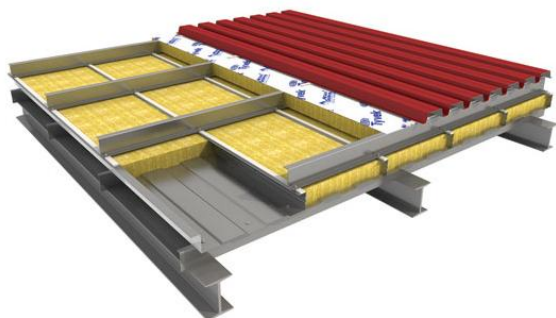

Общество с ограниченной ответственностью

Каталог готовой продукции для строительства быстровозводимых объектов.

Каталог цветов RAL

RAL 1014
Бежевый

RAL 1015
Светло-бежевый

RAL 1018
Цинк-во-желтый

RAL 3003
Рубин